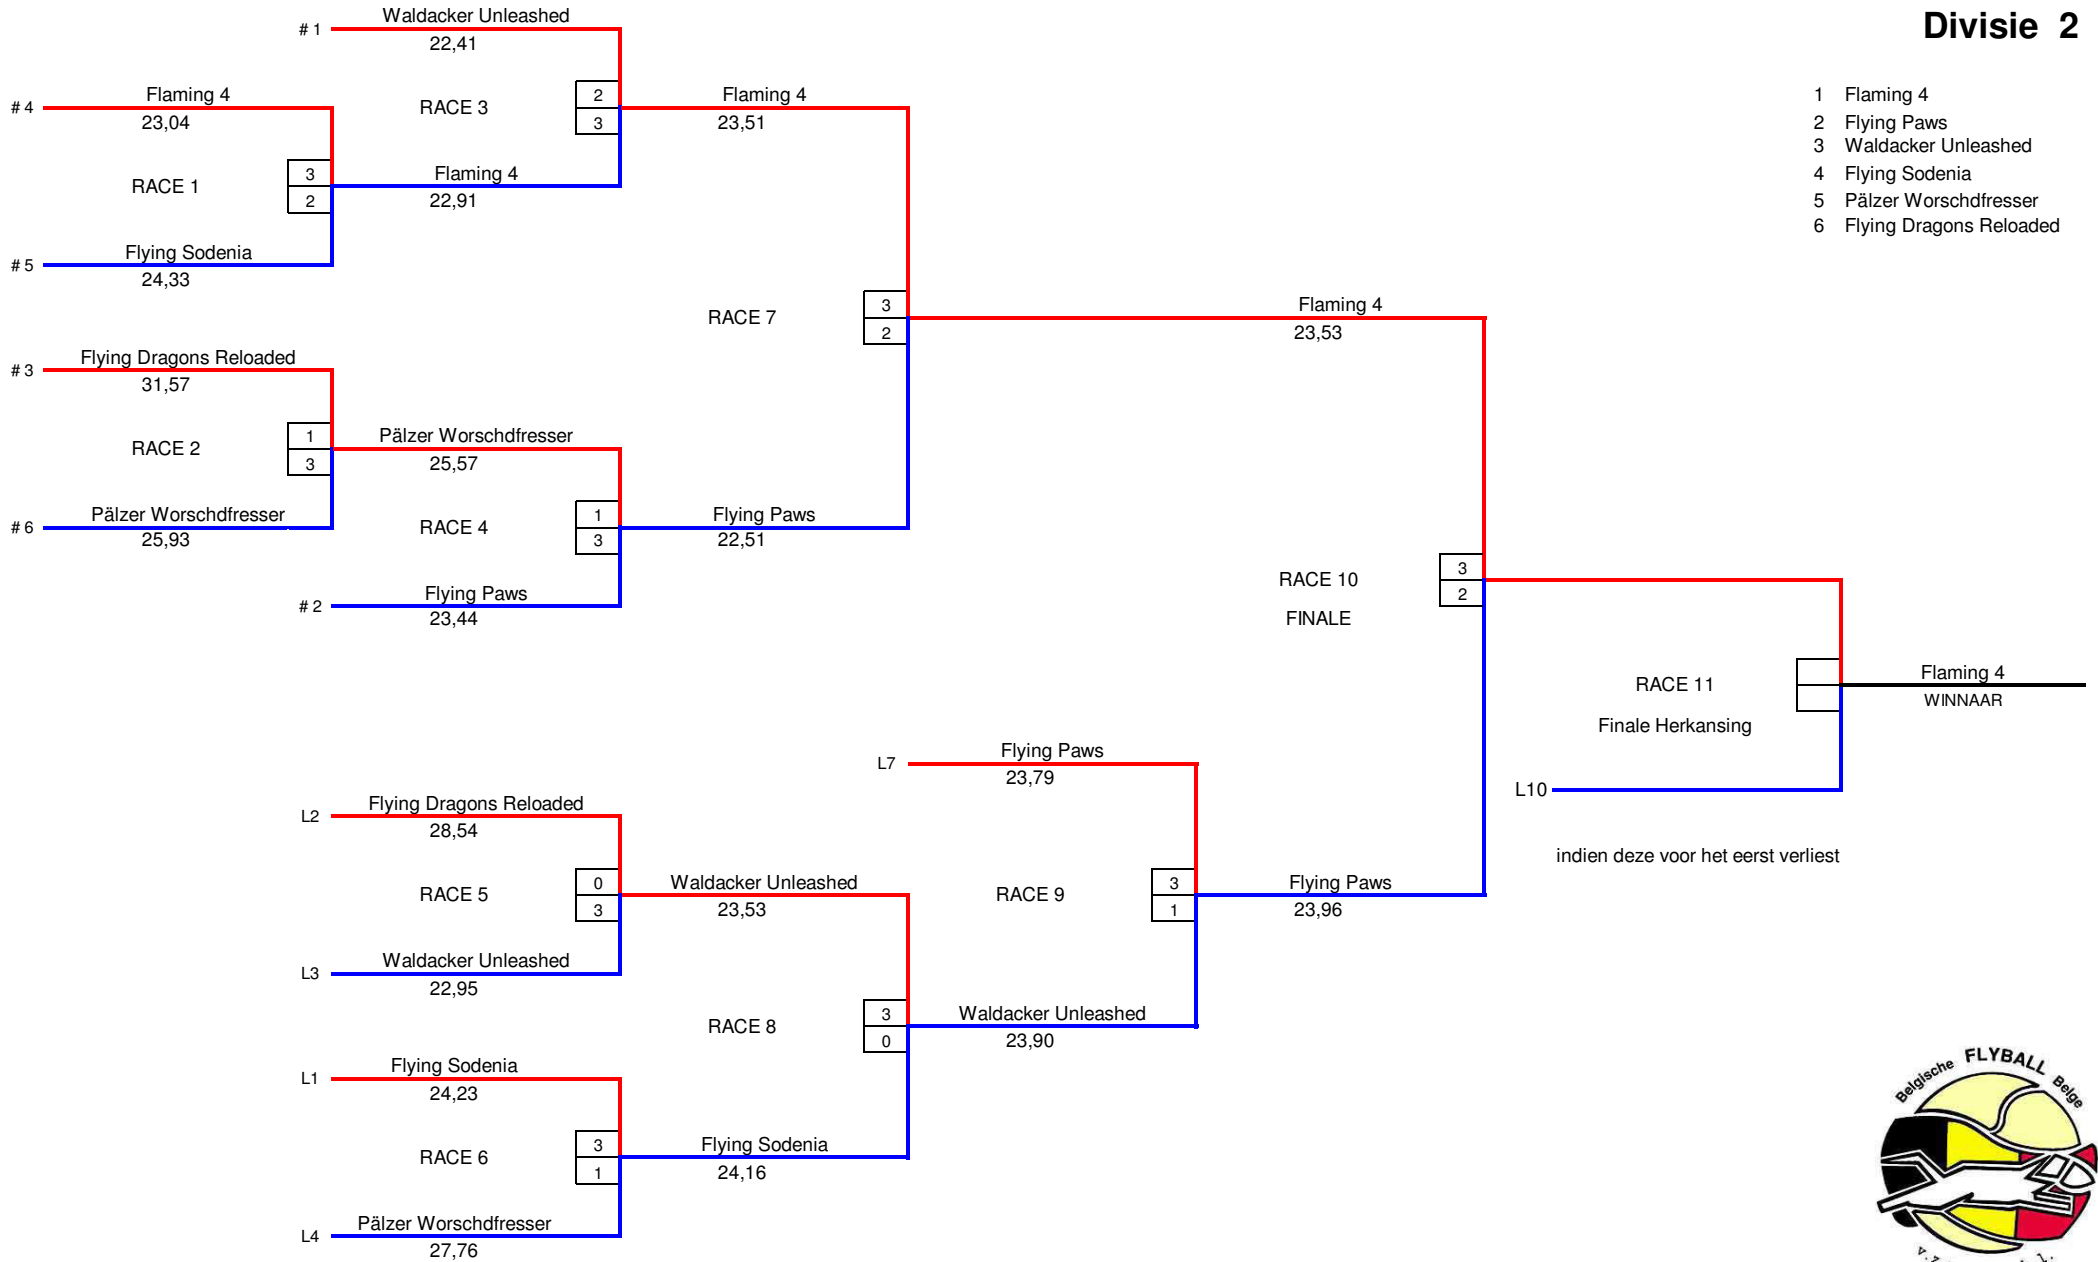

BT	23,73	
#	4	

BT	22,46	
#	1	

BT	22,97	
#	2	

BT	23,56	
#	3	

BT	24,27	
#	6	

BT	23,78	
#	5	

Divisie 2

toernooi / tournoi : 1. Wetzlarer Äppelwoi-Cup	Datum / Date : 08.17.2013	###	div			
Team : Touch Dogs	B.F.B. nr 27	uitbreektijd : 22,30	3			
Equipe :		temps limite :				
Kapitein / Capitaine : Thomas						
Ballader / Préposé au flybox : Thomas						
		Beste tijden	1 2 3 4 5 6			
			25,39 25,98 26,13 26,27 26,39 26,44			
Naam hond Nom du chien	Ras Race(F)	Sprong Saute	controle	BFB nr	Geleider Conducteur	Kwalificatie Qualification
1 Benny	Mix	25	802	292	Claudia	2 x 25 sec
2 Luke	Border Collie	35	ok	1011	Lisa-Marie	2 x 25 sec
3 Tessa	Jack Russell Terrier	20	804	626	Andrea	2 x 25 sec
4 Mandy	Mix	27,5	807	933	Jacqueline	2 x 25 sec
5 Tara	Parsen Jack Russel	17,5	809	1619	Andrea	1 x 29 sec
6 Lissy	Cocker Spaniel	22,5	810	1657	Claudia	1 x 29 sec