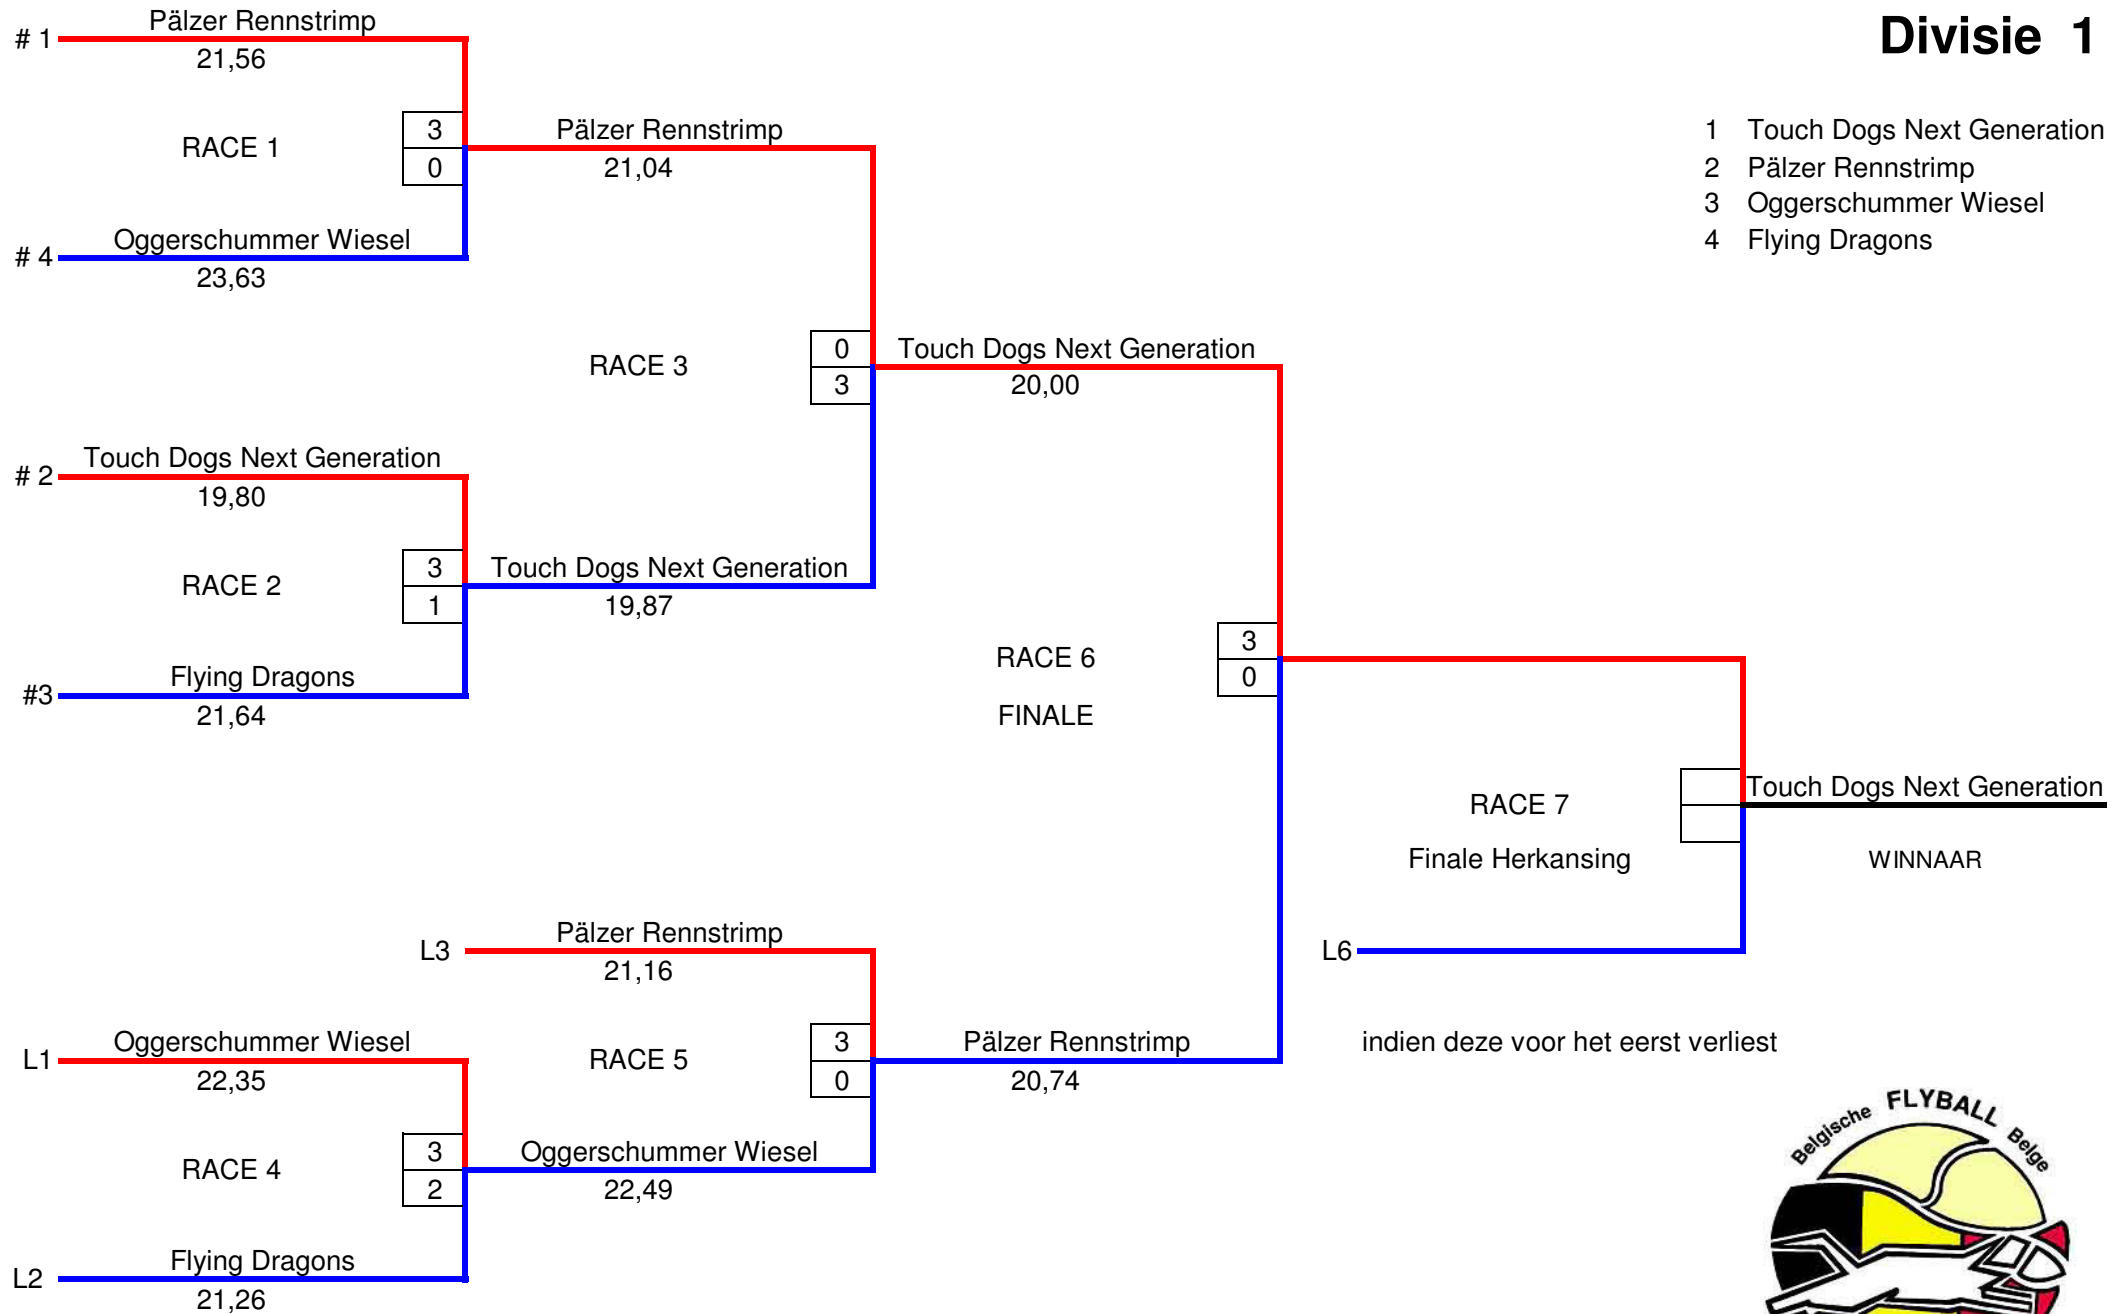

Touch Dogs Next
Generation

1 Blauw		
1	18,90	2
2	18,83	2
3	18,83	2
4		
5		

3 Rood		
1	19,09	2
2	nt	0
3	19,05	2
4		
5		

6 Rood		
1	nt	0
2	53,12	0
3	36,81	0
4		
5		

BT	18,83
Ptn	10
#	2

Pälzer Rennstrimp

2 Rood		
1	40,30	2
2	99,99	2
3	nt	0
4		
5		

4 Blauw		
1	nt	0
2	22,59	2
3	22,18	2
4		
5		

6 Blauw		
1	21,73	2
2	36,49	2
3	21,42	2
4		
5		

BT	21,42
Ptn	14
#	1

Flying Dragons

2 Blauw		
1	nt	0
2	nt	0
3	21,66	2
4		
5		

3 Blauw		
1	nt	0
2	20,03	2
3	nt	0
4		
5		

5 Rood		
1	21,45	2
2	21,04	2
3	40,00	2
4		
5		

BT	20,03
Ptn	10
#	3

Oggerschummer Wiesel

1 Rood		
1	nt	0
2	nt	0
3	21,68	0
4		
5		

4 Rood		
1	24,96	2
2	nt	0
3	35,13	0
4		
5		

5 Blauw		
1	nt	0
2	nt	0
3	nt	0
4		
5		

BT	21,68
Ptn	2
#	4

Divisie 1

- 1 Touch Dogs Next Generation
- 2 Pälzer Rennstimp
- 3 Oggerschummer Wiesel
- 4 Flying Dragons