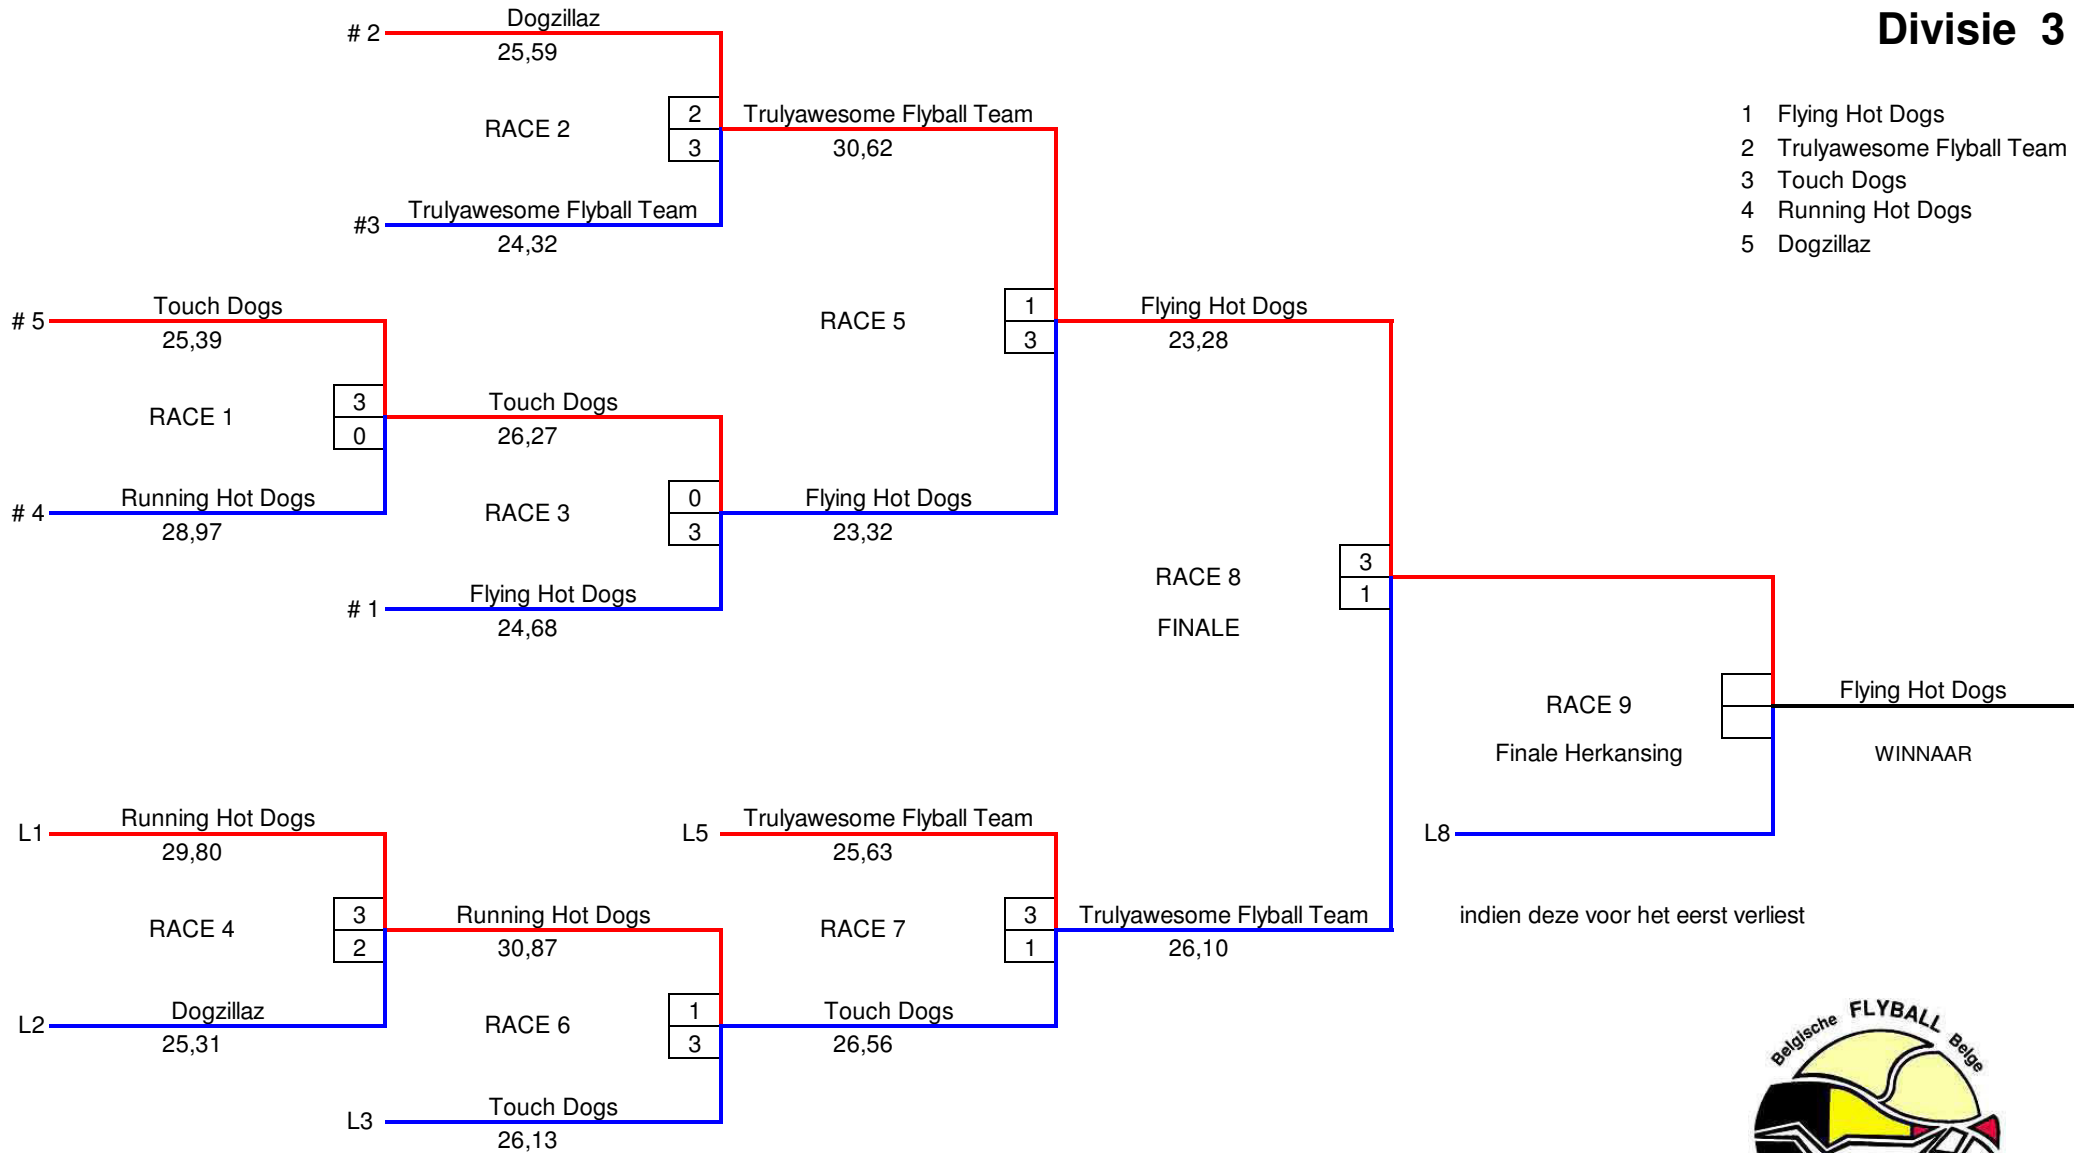

8 Rood		
1	54,21	2
2	30,47	2
3	32,37	0
4		
5		

BT	29,64	
Ptn	6	
#	5	

BT	22,80	
Ptn	18	
#	1	

BT	23,96	
Ptn	16	
#	2	

BT	24,29	
Ptn	10	
#	3	

BT	26,82	
Ptn	10	
#	4	

Divisie 3

- 1 Flying Hot Dogs
- 2 Trulyawesome Flyball Team
- 3 Touch Dogs
- 4 Running Hot Dogs
- 5 Dogzillaz